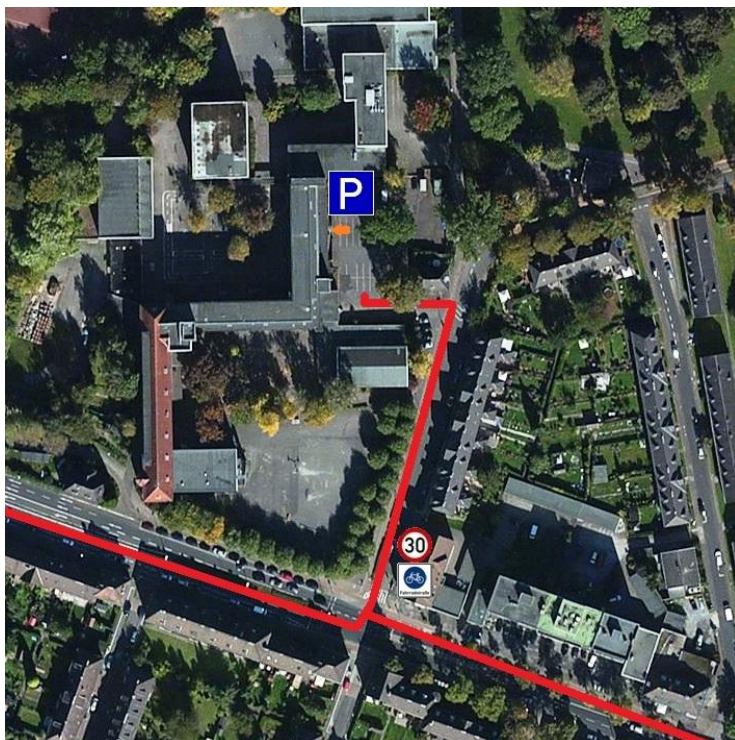

# Anfahrt zum Vereinsheim von FdE Burscheid e.V.

Am Stadtpark 23, 51373 Leverkusen · Tel. (Di. ab 18:00 Uhr): 0214 / 40 34 39

Übersichtsplan / Overview plan

## Detailbild Schule mit Parkmöglichkeit

Der Treppenbergang zu den Vereinsräumen im Keller befindet sich in der Mitte des Gebäudes.

(Orange Markierung)

The stairs to the Club rooms in the cellar is located in the Centre of the building.